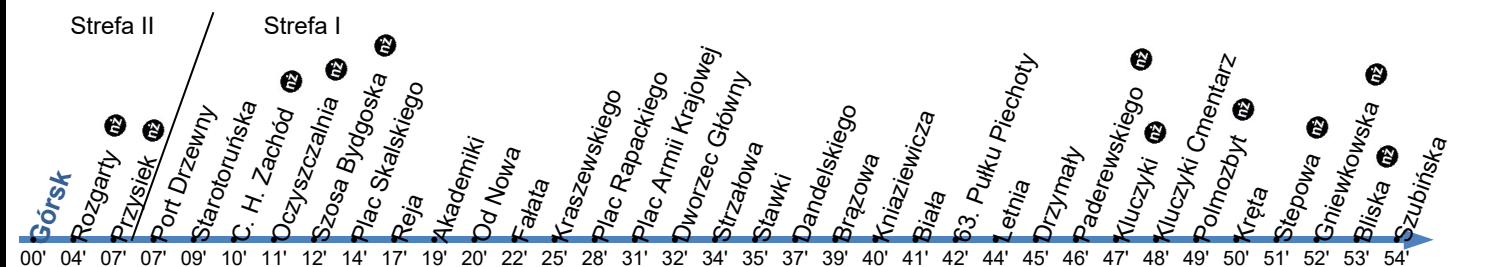

131

Przystanek: **Górsk 01**

Ważny od: 15.07.2024

Kierunek: SZUBIŃSKA

Numer przystanku: 00001

Trasa: PORT DRZEWNY - Starotoruńska - Szosa Bydgoska - Broniewskiego - Reja - Gagarina - Sienkiewicza - Fałata - Kraszewskiego - Aleja Jana Pawła II - Kujawska - Łódzka - Andersa - Kniaziewiczza - Hallera - Andersa - Drzymały - Inowrocławska - Poznańska - Szubińska -> SZUBIŃSKA

Czas przejazdu/travel time/Reisezeit

Ferie

Godziny	5	6	7	8	9	10	11	12	13	14	15	16	17	18	19	20	21	22	23
Minuty	08	08 37	05		22			02		27	27	27	27		57				11z

Sobota, Niedziela i Święta

Godziny	5	6	7	8	9	10	11	12	13	14	15	16	17	18	19	20	21	22	23
Minuty	17		17		17				19		17		17		57				11z

z - zjazd do zajezdni od przystanku Aula UMK

**MIASTO
TORUŃ**

Gmina Miasta Toruń
ul. Wały Gen. Sikorskiego 8
tel.: 56 611 83 34

MZK w Toruniu Sp. z o.o.
Dyspozytor tramwajowy: 56 655 53 36
Dyspozytor autobusowy: 56 652 83 20

W dzień roboczy przypadający między dniami wolnymi (np. piątek po Bożym Ciele i 2.05) obowiązuje sobotni rozkład jazdy. Korzystając z przejazdu między strefami obowiązują bilety czasowe